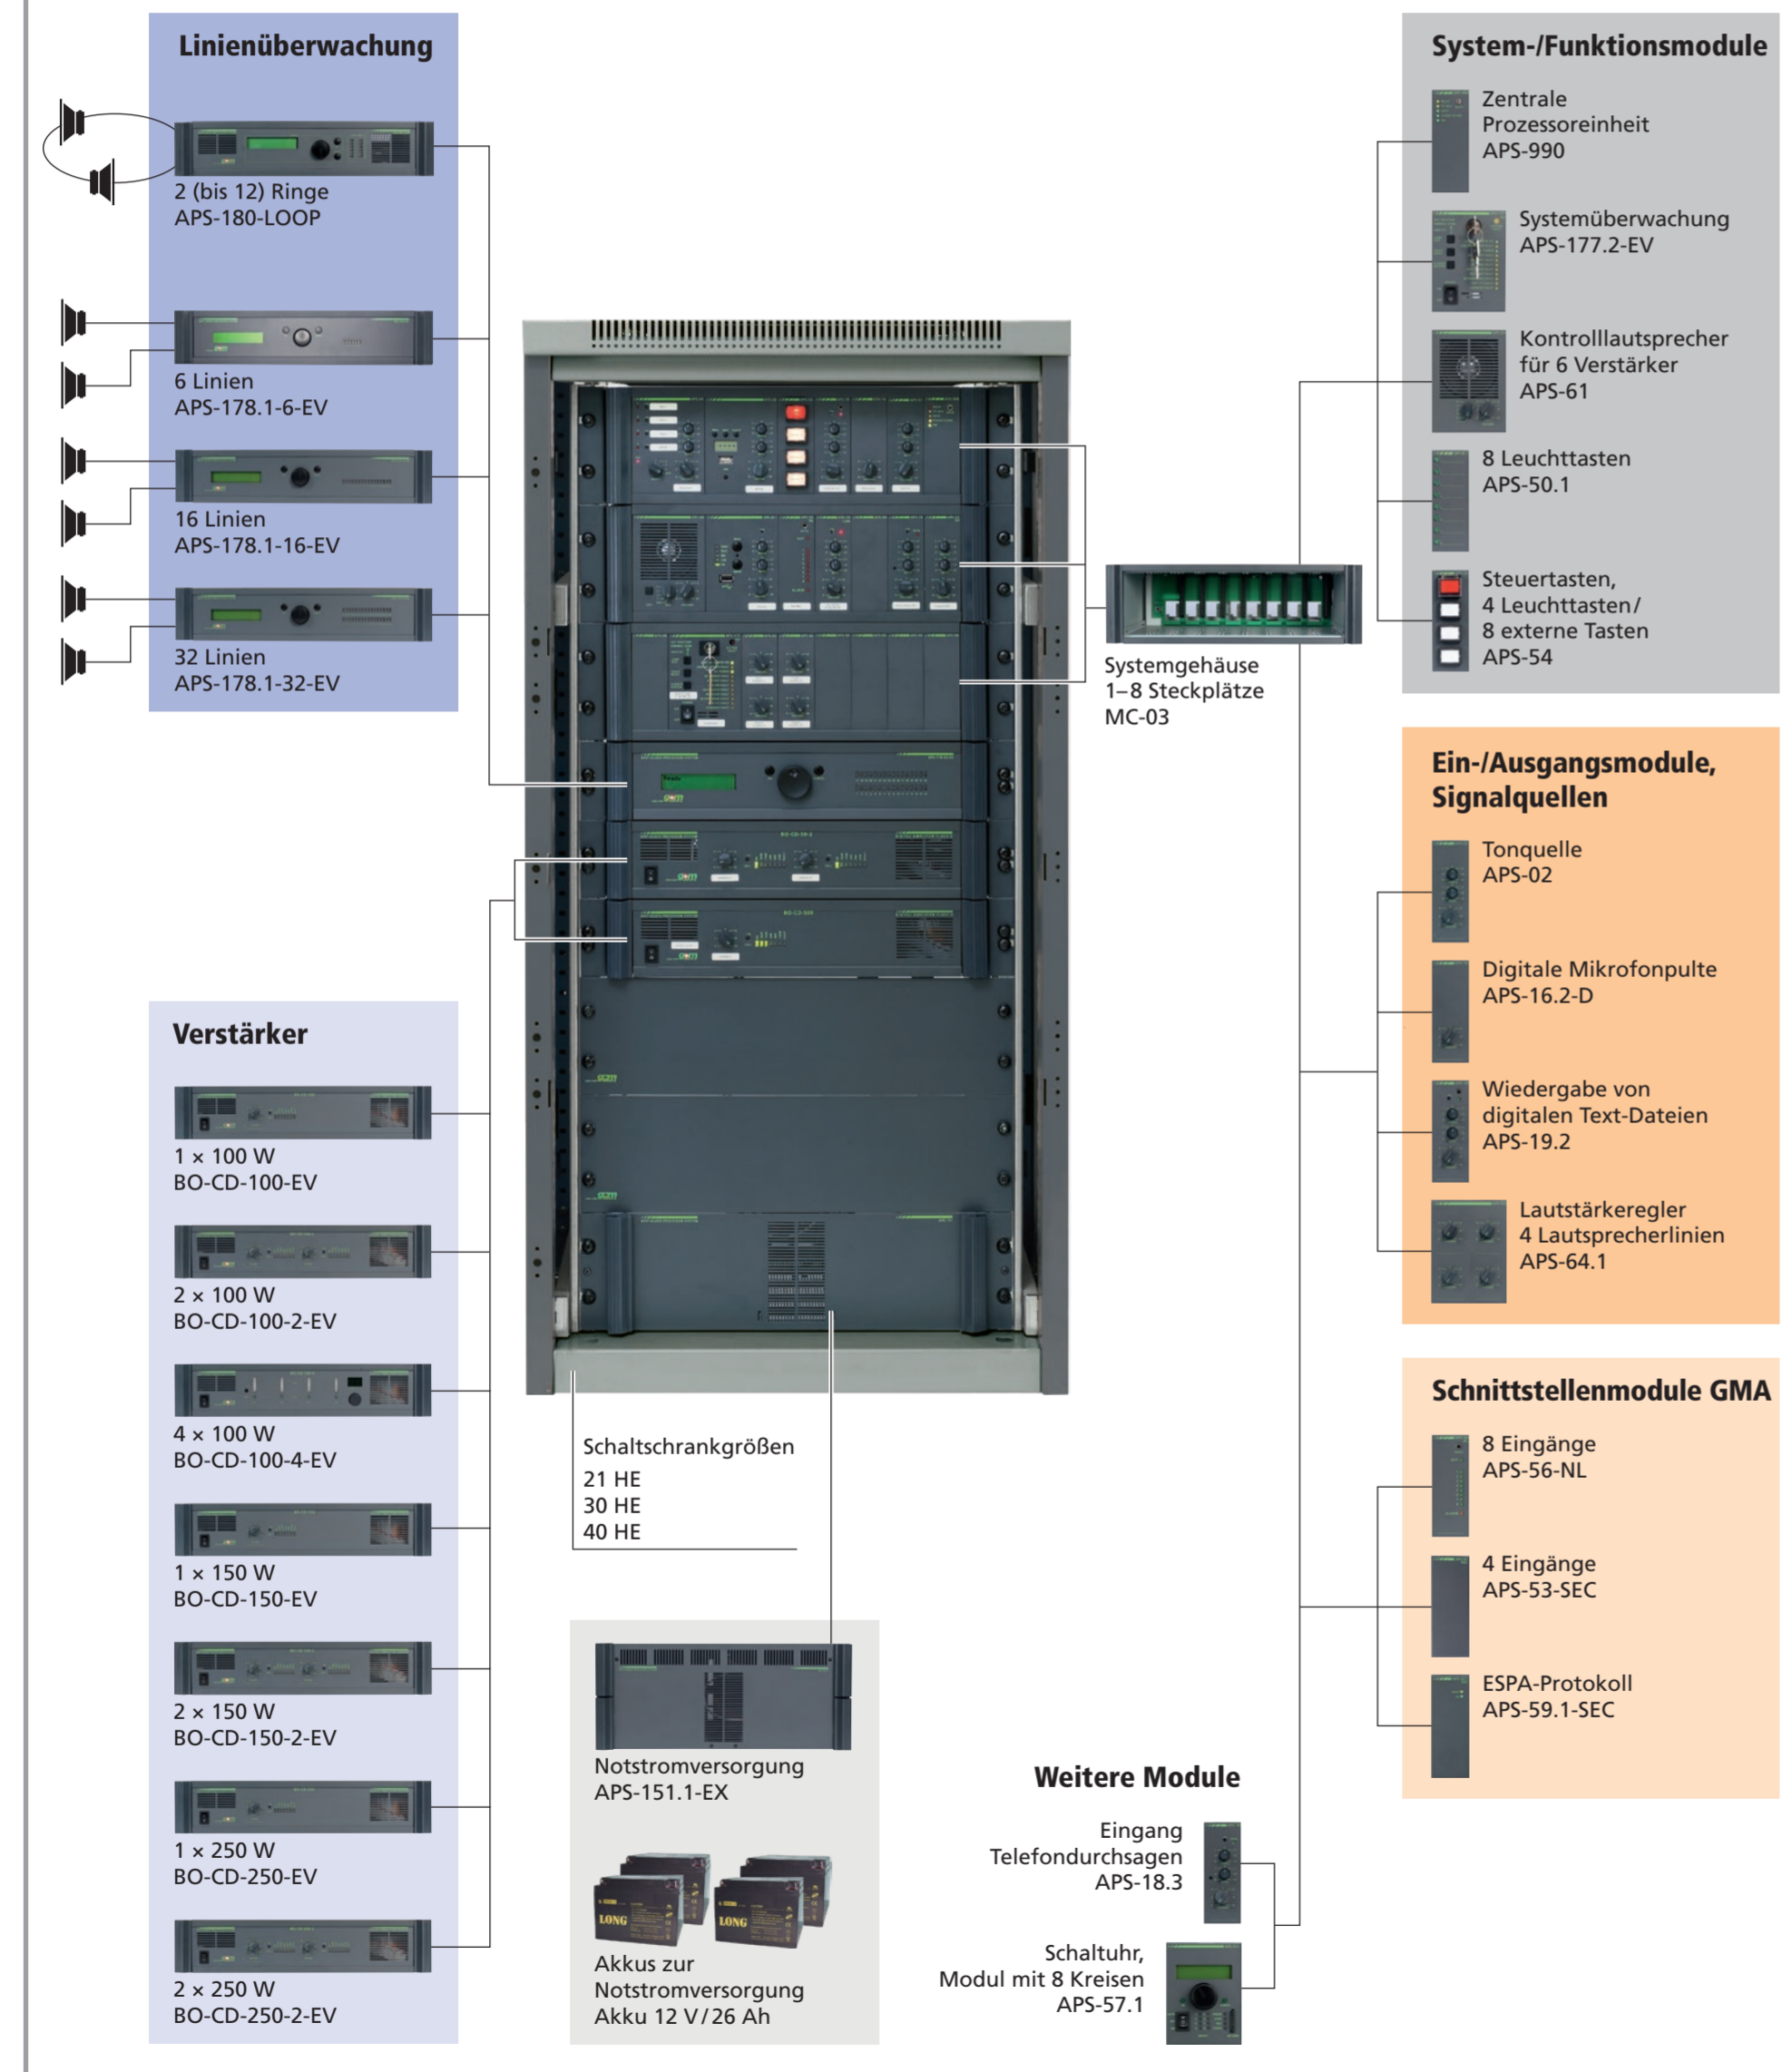

Ihr 100Pro Brandschutzpartner.

Systemübersicht Sprachalarmierung

Modulare Sprachalarmzentralen lassen sich optimal an unterschiedlichste Anlagenanforderungen anpassen. Erweiterungen und Ausbauten können jederzeit einfach und schnell realisiert werden.

Systemübersicht APS-Aprosys

Grundausbau nach DIN VDE 0833-4