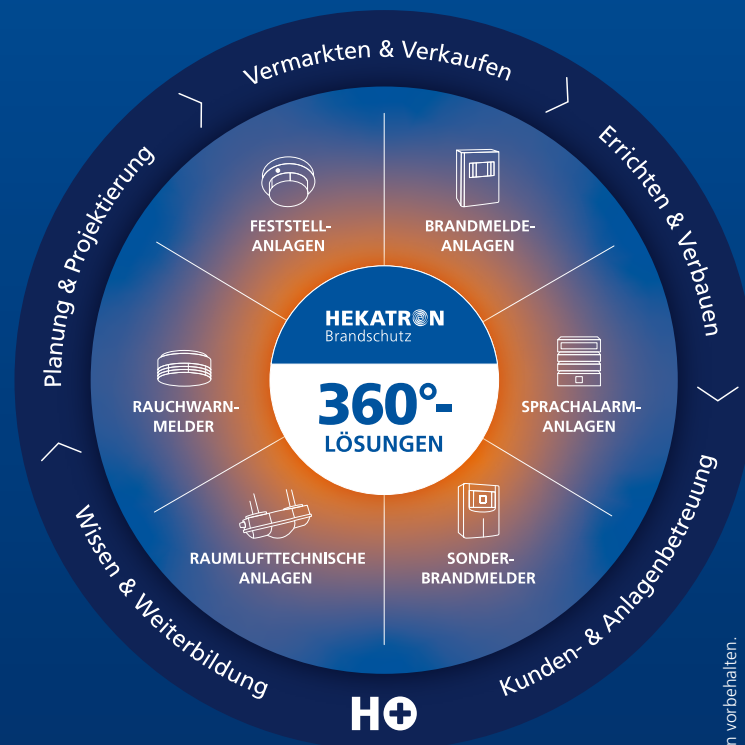

Für jedes Gebäude die richtigen Menschen, für jedes Gebäude die richtigen Lösungen.

Hekatron Brandschutz
Hekatron Vertriebs GmbH
Brühlmatten 9, 79295 Sulzburg
Tel: +49 7634 500-0
info@hekatron.de
hekatron-brandschutz.de
Ein Unternehmen der Securitas Gruppe Schweiz