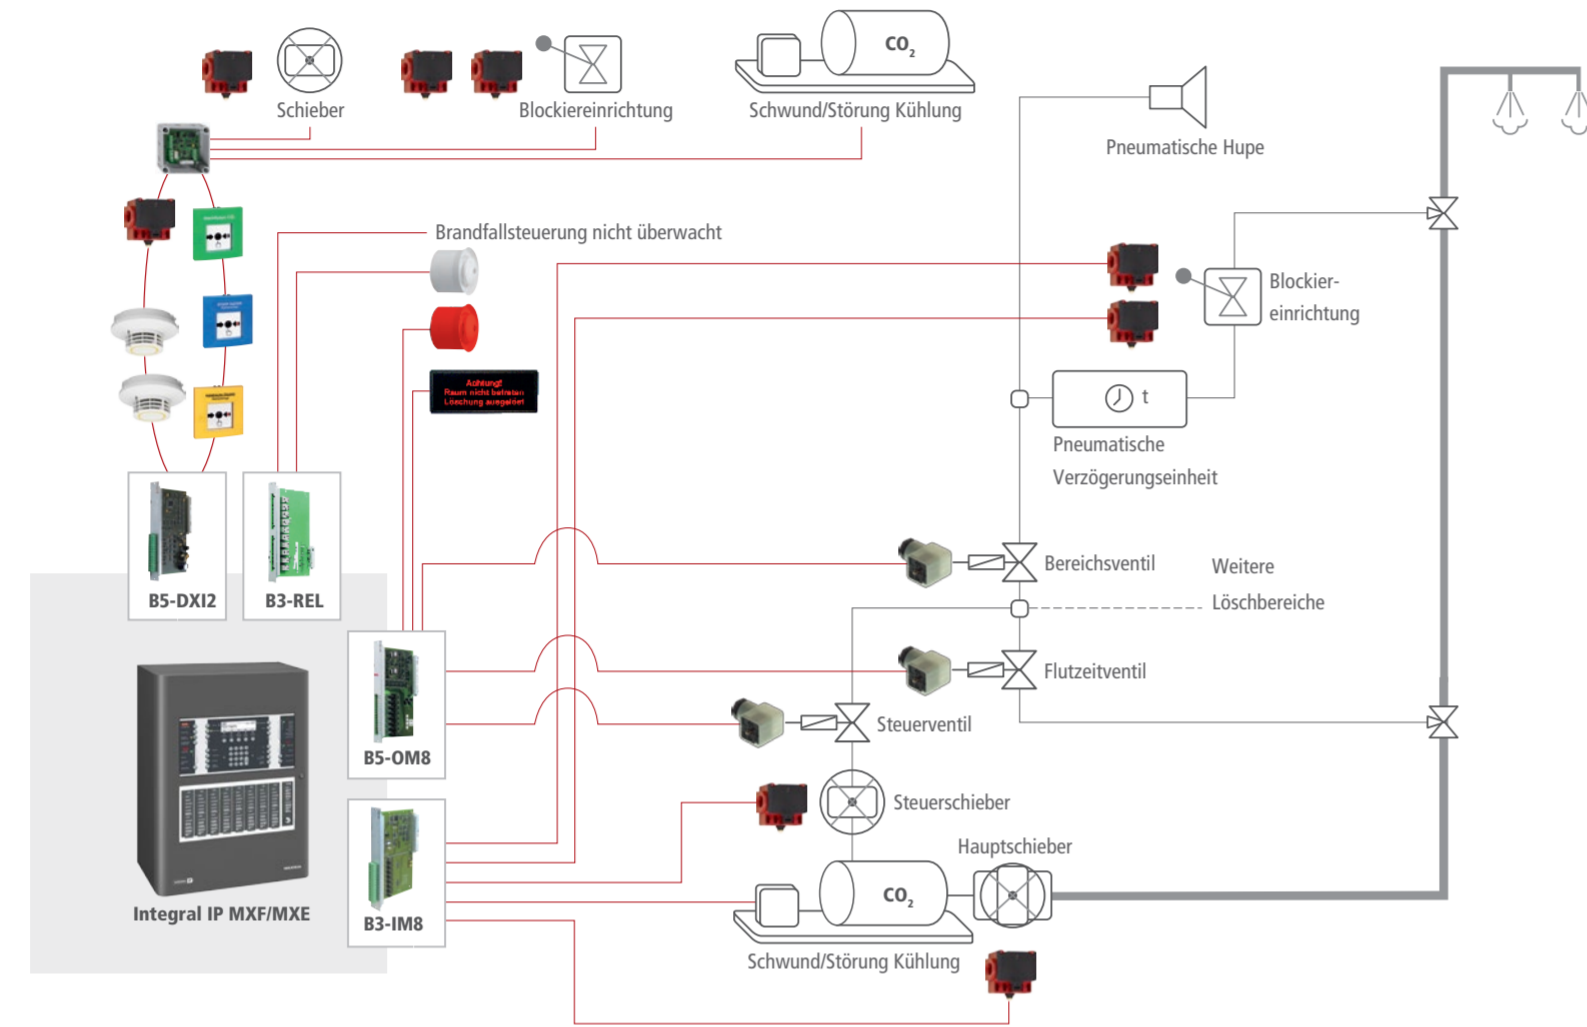

Gaslöschansteuerung

mit der Brandmelderlöschzentrale Integral IP

Mehrbereich

Niederdrucklöschanlage

Hochdrucklöschanlage

Einbereich

Die abgebildeten Bestückungen sind exemplarisch. Sie können im Rahmen der technischen Möglichkeiten nach Ihren Erfordernissen und Wünschen kombiniert werden.