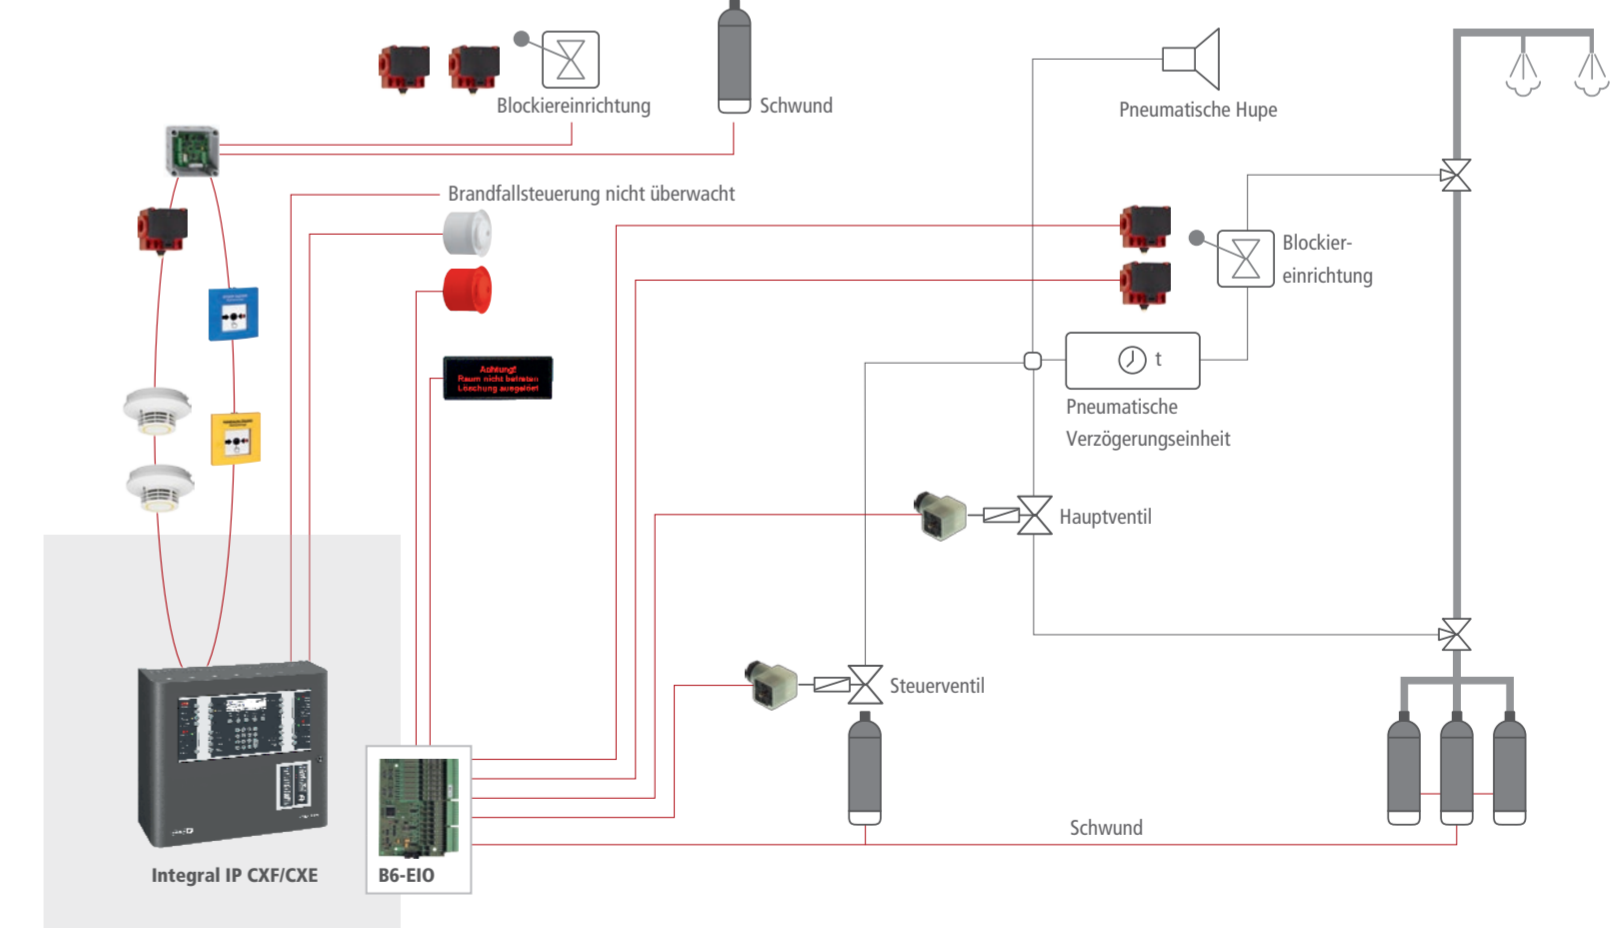

Gaslöschansteuerung

mit der Brandmelderlöschzentrale Integral IP

Mehrbereich

Niederdrucklöschanlage

Hochdrucklöschanlage

Einbereich

Die abgebildeten Bestückungen sind exemplarisch. Sie können im Rahmen der technischen Möglichkeiten nach Ihren Erfordernissen und Wünschen kombiniert werden.