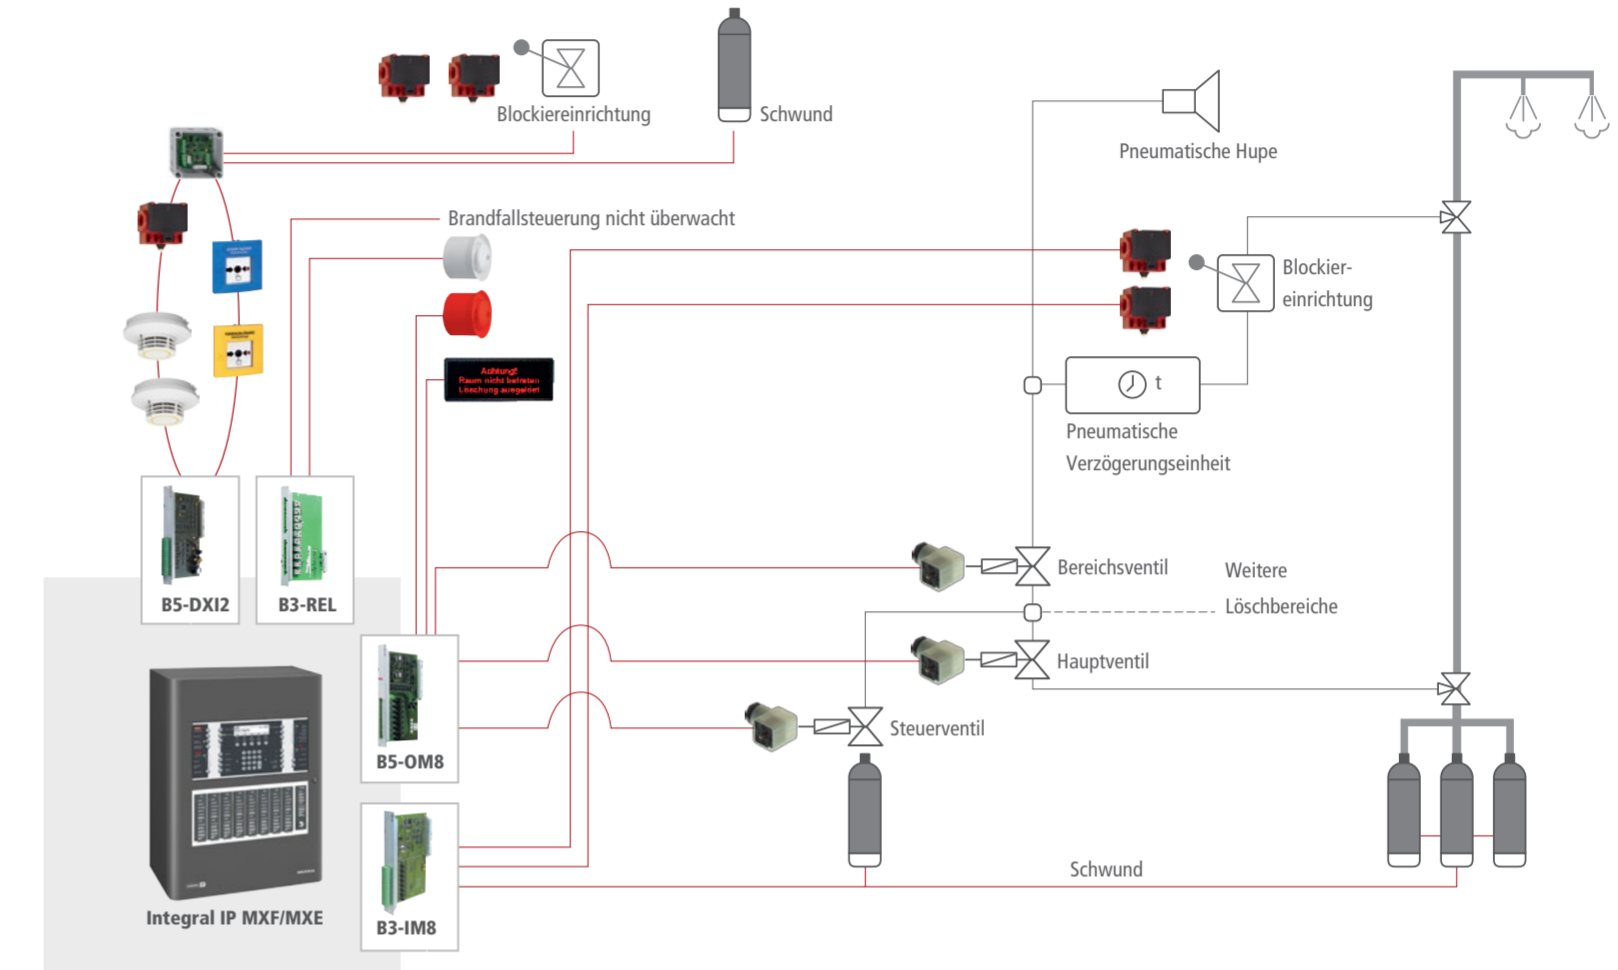

Gaslöschansteuerung

mit der Brandmelderlöschzentrale Integral IP

Mehrbereich

Niederdrucklöschanlage

Hochdrucklöschanlage

Einbereich

Die abgebildeten Bestückungen sind exemplarisch. Sie können im Rahmen der technischen Möglichkeiten nach Ihren Erfordernissen und Wünschen kombiniert werden.