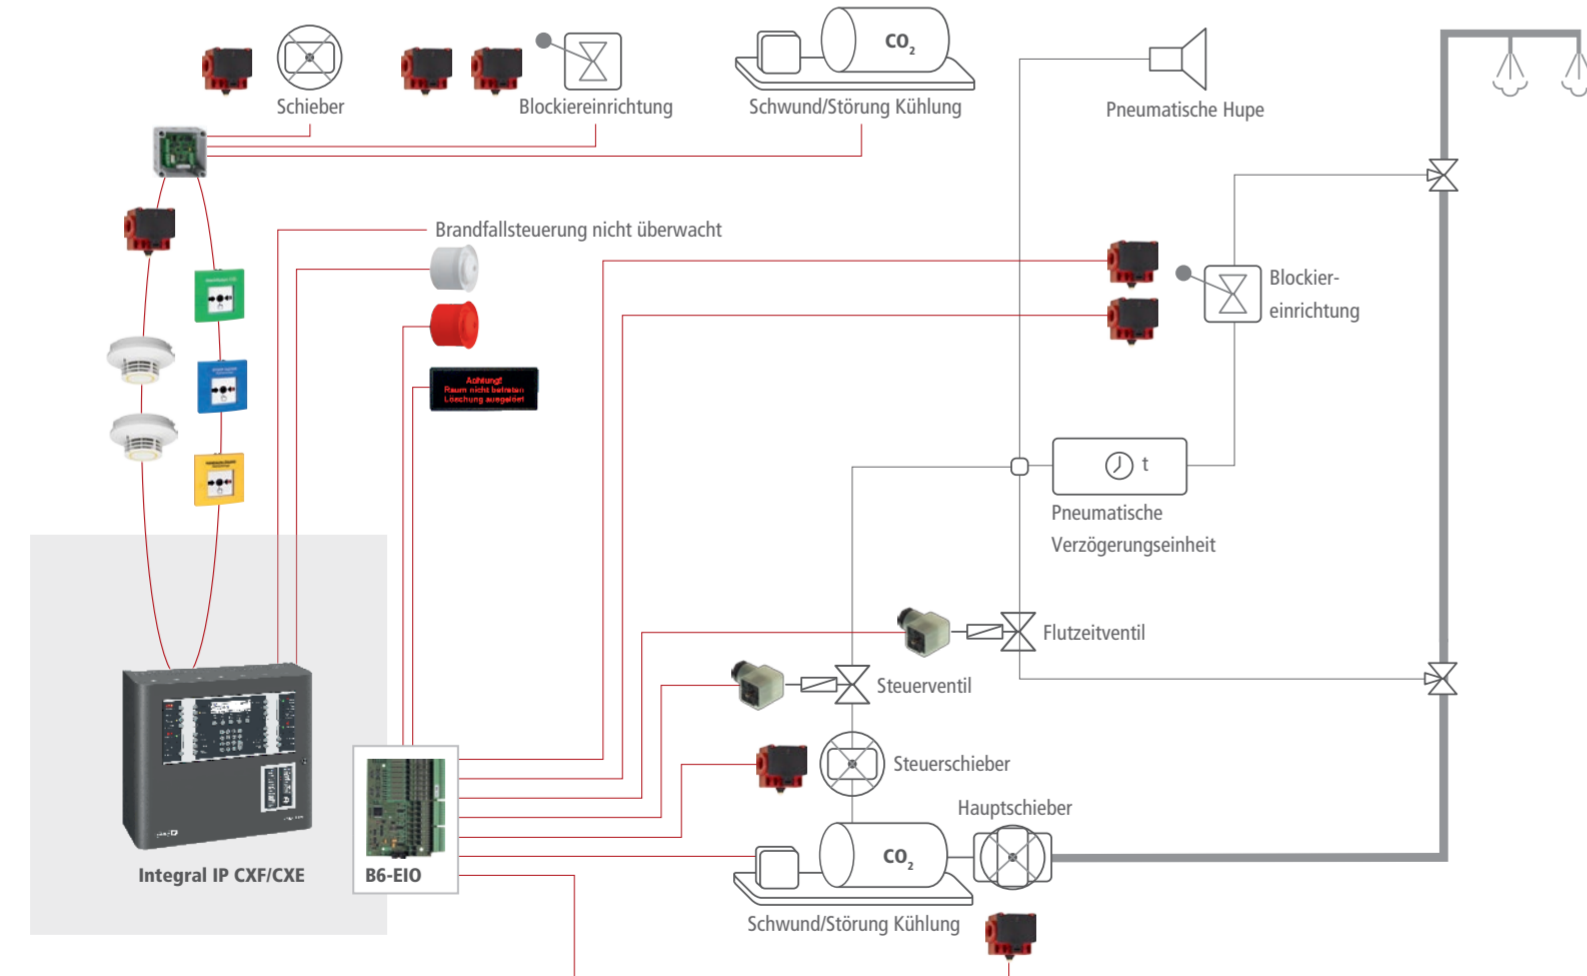

Gaslöschansteuerung

mit der Brandmelderlöschzentrale Integral IP

Mehrbereich

Niederdrucklöschanlage

Hochdrucklöschanlage

Einbereich

Die abgebildeten Bestückungen sind exemplarisch. Sie können im Rahmen der technischen Möglichkeiten nach Ihren Erfordernissen und Wünschen kombiniert werden.