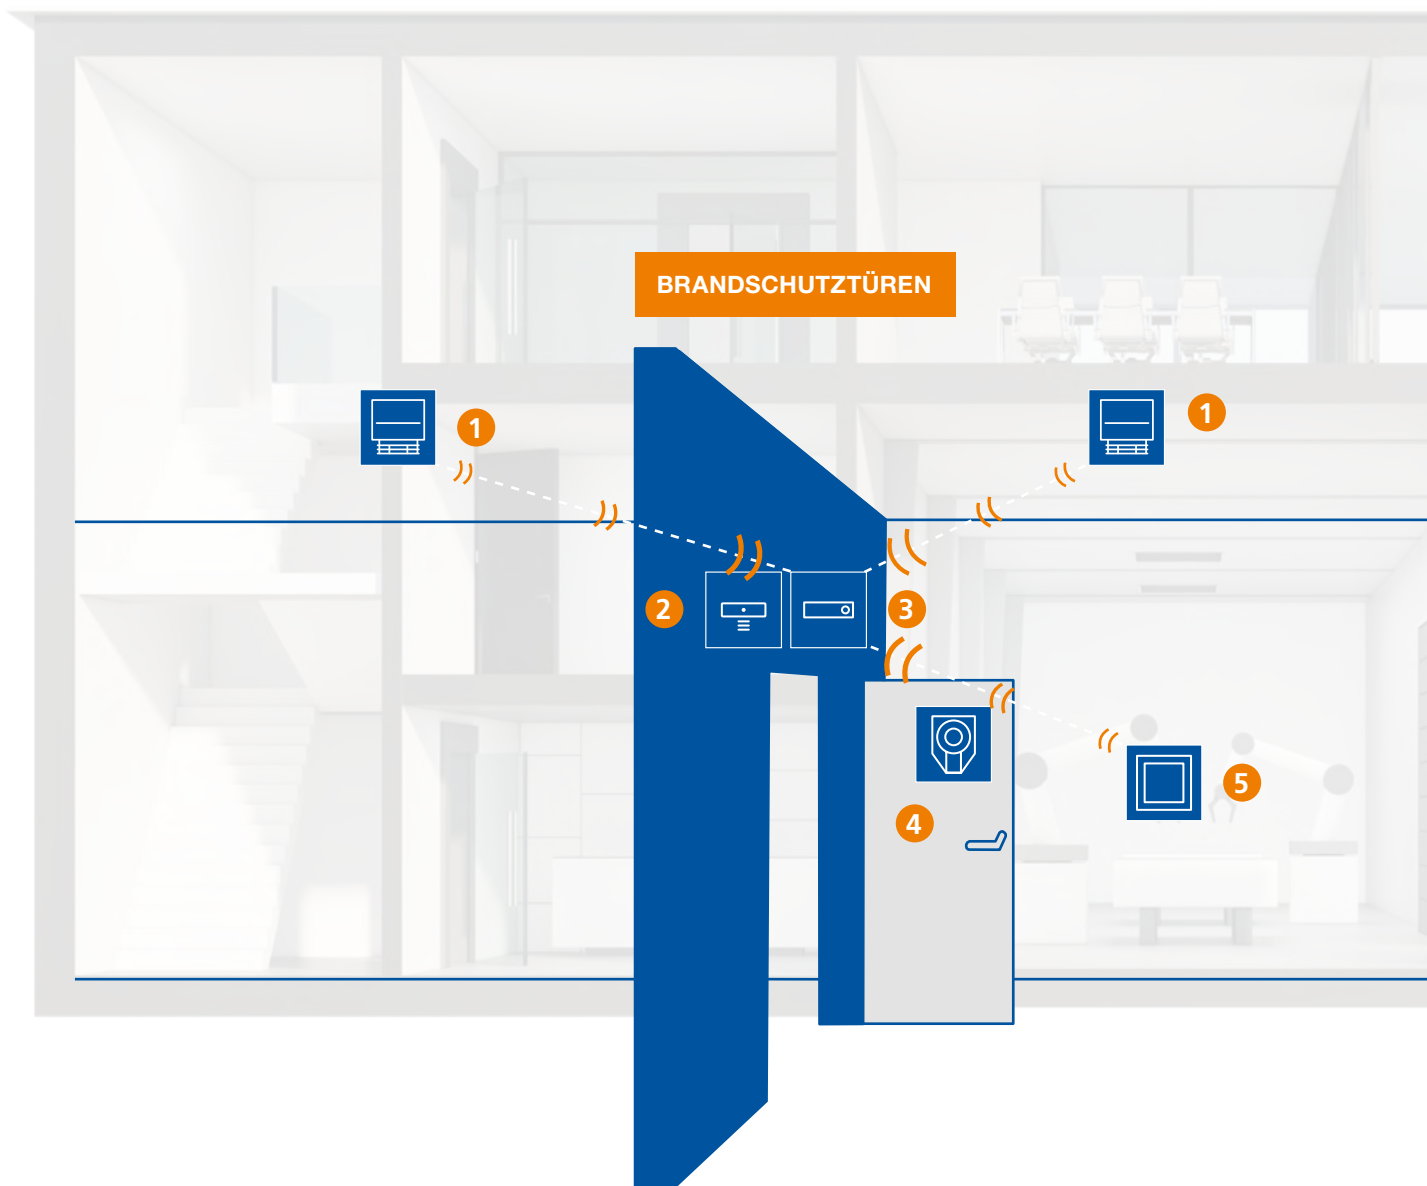

Empfehlung in der Anwendung.

Brandschutztüren

Insbesondere für ästhetische und designorientierte Anwendungen an Brandschutztüren empfehlen wir die Integration des neuen Funksystems 155 F in Verbindung mit der Rauchschaltzentrale und des Türschließers. Auf diese Weise werden unschöne Kabelkanäle und Wanddurchbrüche vermieden und die Technik rückt in den Hintergrund. Dies ist besonders vorteilhaft für stark frequentierte öffentliche Bereiche, denn die Feststellanlage überzeugt nicht nur durch ihre ästhetische Gestaltung, sondern gewährleistet gleichzeitig eine optimale Funktion im Brandfall.

- 1 **NEU:** Funkrauchschalter ORS 155 F
- 2 Rauchschaltzentrale RSZ kompakt
- 3 **NEU:** Funkmodul FM 155 F
- 4 Ankerplatte/Haftmagnet
- 5 **NEU:** Funkhandtaster HAT 155 F

Brandschutztüre

Bei Brandschutztüren steht der funktionale Charakter im Vordergrund. Daher empfehlen wir für industrielle Anwendungen die Integration des neuen Funksystems 155 F in Verbindung mit der Feststellenlagenzentrale Basis/Pro. Auf diese Weise können insbesondere höhere Anforderungen an die Feststellenanlage optimal erfüllt werden, während gleichzeitig eine mühelose Montage und Inbetriebnahme gewährleistet sind – und das bei maximaler Sicherheit.